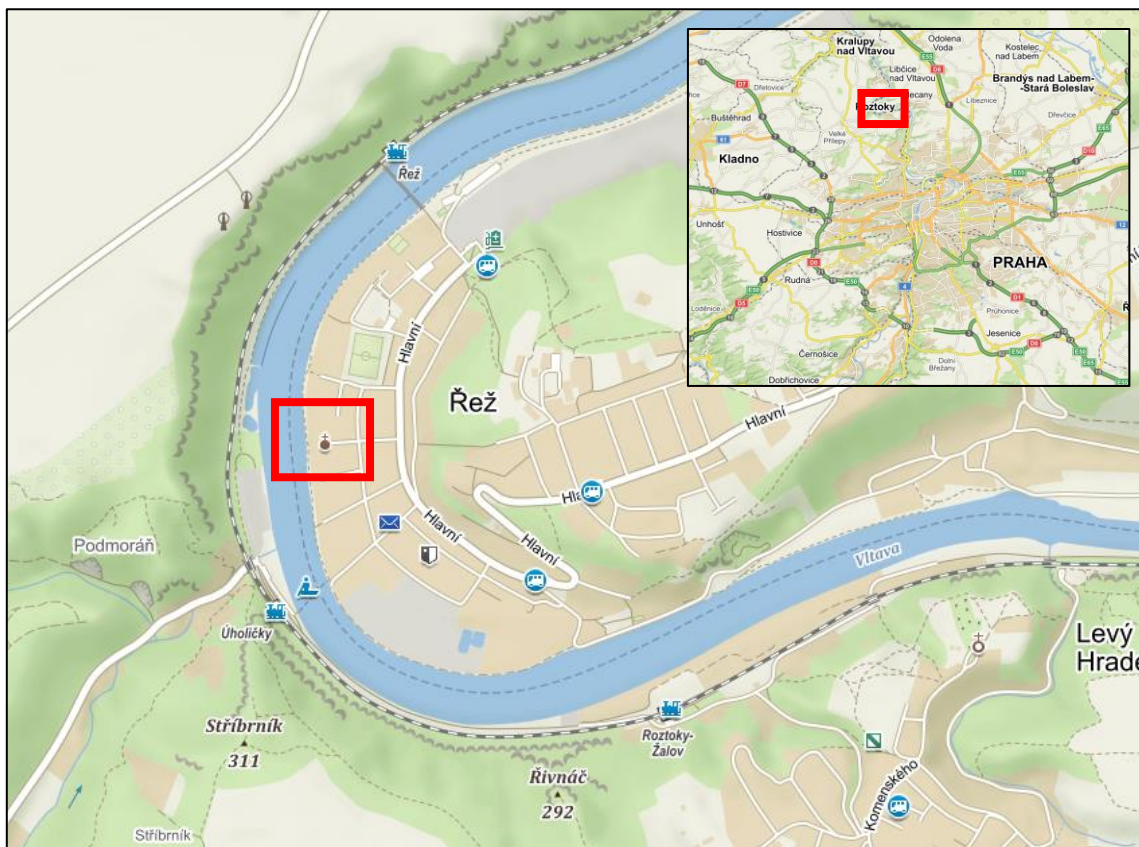

Název návrhu

Nový zvon do řežské kapličky
navrhovatel: Veronika Matoušková

Popis návrhu

Proč <i>Proč je projekt důležitý, co je jeho cílem</i>	Návrat ke kořenům - zvon odedávna symbolizuje čas, oznamuje významné události a vytváří nezaměnitelný zvuk, který dotváří obraz malé české vesnice. V porevolučním období je navíc zvonům přisuzována i symbolika svobody. Instalací pravého kovového zvonu, který nahradí stávající reproduktory, bude pozdvihnut kulturní život v obci - zvon svolává ke společné oslavě nejen církevních svátků, je také časovým znamením denní doby.
Co <i>Co by se mělo udělat</i>	Zakoupit a nainstalovat nový na zakázku vyrobený zvon do věžičky kaple.
Kde	Kaple sv. Václava v Husinci–Řeži. Stavba číslo 200.
Pro koho <i>Kdo bude mít z projektu prospěch</i>	Pro obyvatele obce, návštěvníky kaple a turisty.

NOVÝ ZVON DO ŘEŽSKÉ KAPLIČKY - ILUSTRÁČNÍ OBRÁZKY

Ilustrační foto - nové zdivské zvony (uvedení do provozu 05/2019)

Řežská kaplička

Obr. 1: Vymezení širších vztahů

Zdroj: Mapy.cz

Obr. 2: Podrobnější situace na podkladu katastrálních map